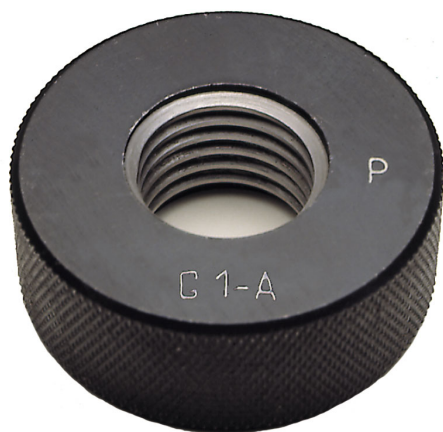

PASO GAS CILINDRICO.

€100,00

Dimensiones

1/2" - 14 TPI

Peso bruto

0,07 kg

Codigo de barras

8012667006747