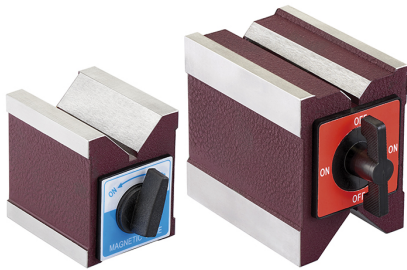

SINGOLO O IN COPPIA.

€360,00

Dimensioni	100 x 70 x 95 mm
Larghezza	50 / 16 mm
Forza magnetica max.	300 N
Pezzi	2
Peso lordo	7,92 kg
Codice EAN	8012667206383

Scatola