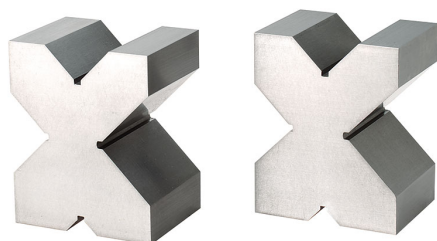

€334,00

Dimensioni

100 x 80 x 60 mm

Precisione

1/100 mm

Peso lordo

5,40 kg

Codice EAN