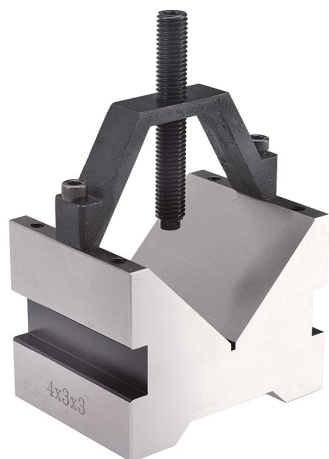

CON BRIDA EN UNIDAD O PAREJA.

€68,90

Dimensiones

63,5 x 63,5 x 50 mm

Bloqueo máximo

∅ 35 mm

Precisión

±0,01 mm

Piezas

1

Peso bruto

3,20 kg

Código de barras

8012667192952

Acero

Templado