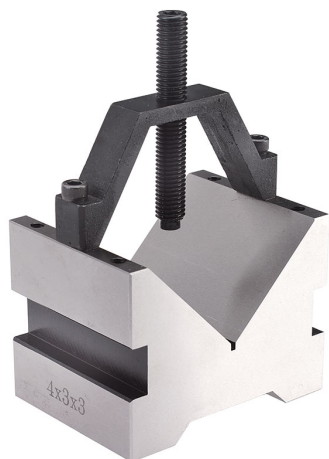

CON MORSETTO, SINGOLO O IN COPPIA.

€133,00

**Dimensioni**

63,5 x 63,5 x 50,8 mm

**Bloccaggio massimo**

∅ 35 mm

**Precisione**

±0,01 mm

**Pezzi**

2

**Peso lordo**

2,91 kg

**Codice EAN**

8012667206666

Acciaio

Temprato