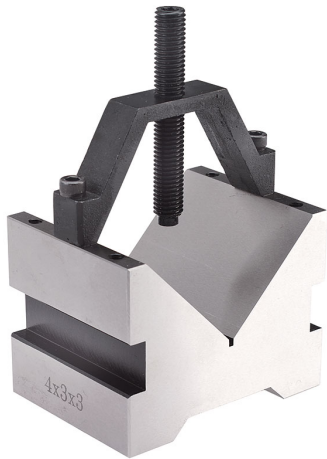

AUS GEHÄRTETEM STAHL, MIT KLEMME, EINZELN ODER PAARWEISE.

**Abmessungen**

**max. Klemmung**

**Präzision**

**Werkstücke**

**Bruttogewicht**

**Verpackungsmaße**

**EAN-Code**

100 x 75 x 75 mm

ø 65 mm g

±0,01 mm

2

7,31 kg

195x150x145 h mm

8012667206673

Stahl

Gehärteter

Box