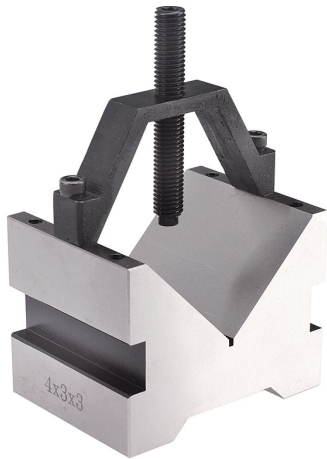

CON MORSETTO, SINGOLO O IN COPPIA.

€230,00

Dimensioni

100 x 75 x 75 mm

Bloccaggio massimo

ø 65 mm

Precisione

±0,01 mm

Pezzi

2

Peso lordo

7,31 kg

Codice EAN

8012667206673

Acciaio

Temprato