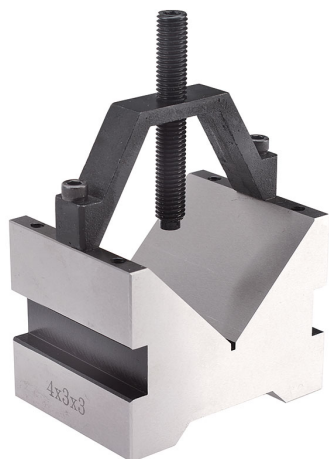

CON BRIDA EN UNIDAD O PAREJA.

€181,00

Dimensiones

150 x 125 x 100 mm

Bloqueo máximo

∅ 110 mm

Precisión

±0,01 mm

Piezas

1

Peso bruto

11,45 kg

Código de barras

8012667188498

Acero

Templado