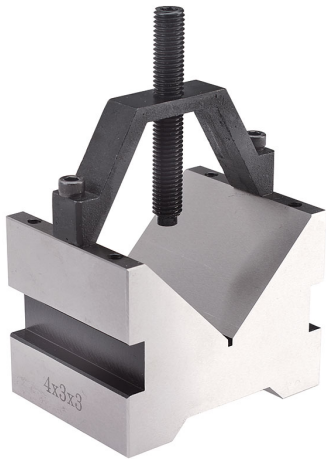

CON MORSETTO, SINGOLO O IN COPPIA.

€181,00

<b>Dimensioni</b>	150 x 125 x 100 mm
<b>Bloccaggio massimo</b>	∅ 110 mm
<b>Precisione</b>	±0,01 mm
<b>Pezzi</b>	1
<b>Peso lordo</b>	11,45 kg
<b>Codice EAN</b>	8012667188498

Acciaio

Temprato

Scatola