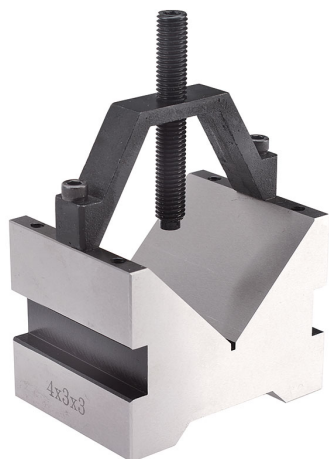

CON MORSETTO, SINGOLO O IN COPPIA.

€361,00

Dimensioni	150 x 125 x 100 mm
Bloccaggio massimo	∅ 110 mm
Precisione	±0,01 mm
Pezzi	2
Peso lordo	25,00 kg
Dimensioni imballo	300x200x170 h mm
Codice EAN	8012667206680

Acciaio

Temprato

Scatola