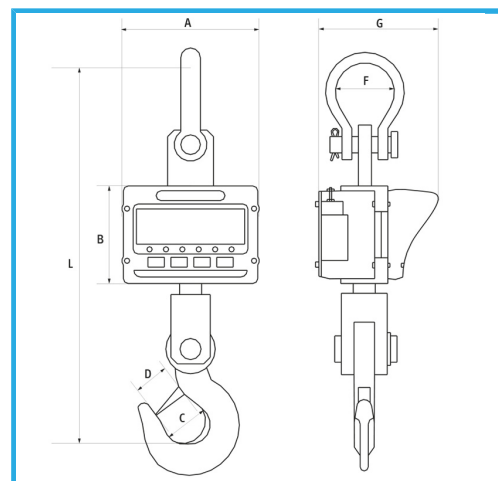

EQUIPADO CON BATERÍA, CARGADOR, CONTROL REMOTO, RETROILUMINACIÓN Y SEÑAL SONORA. UNIDAD DE MEDIDA DOBLE KG/LB....

€938,00

Tamaño caracteres	40 x 20 mm
Capacidad	1001 kg
Lectura	0,200 kg
Pesaje mínimo	0,200 kg
Carga límite	150%
Batería recargable	1 x 6 V 10 Ah
Peso neto	12 kg
Peso bruto	14,00 kg
Codigo de barras	8012667236731

Caja

**Incluido En
El Precio**

Cargador de batería
Batería de 6V 10Ah
Radio control
Grillete superior
Gancho con dispositivo
antideslizante