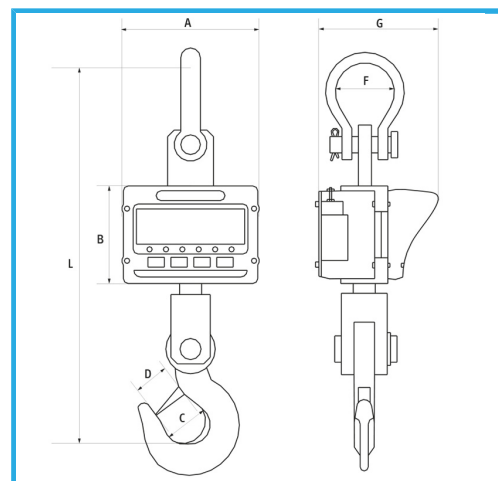

DOTATI DI BATTERIA, CARICABATTERIE, RADIOCOMANDO,
RETROILLUMINAZIONE E SEGNALE SONORO. DOPPIA UNITÀ DI
MISURA KG/LB. CON...

€726,00
€938,00

Grandezza caratteri	40 x 20 mm
Portata	1001 kg
Lettura	0,200 kg
Pesata minima	0,200 kg
Carico limite	150%
Batteria ricaricabile	1 x 6 V 10 Ah
Peso netto	12 kg
Peso lordo	14,00 kg
Codice EAN	8012667236731

Scatola

**Accessori
Inclusi**

Carica batterie
Batteria 6V 10Ah
Radiocomando
Grillo superiore
Gancio con dispositivo
anti sfilamento