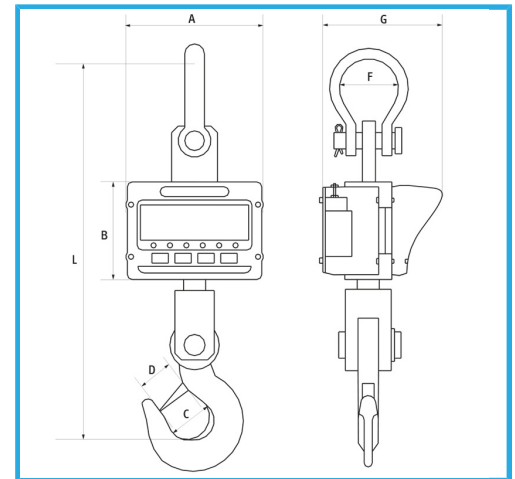

AUSGESTATTET MIT AKKU, LADEGERÄT, FERNBEDIENUNG,
HINTERGRUNDBELEUCHTUNG UND. TONSIGNAL DOPPELTE
MAßEINHEIT KG/LB. MIT...

Schriftgröße	40 x 20 mm
Tragfähigkeit	3001 kg
Anzeige	0,500 kg
min. Gewicht	0,500 kg
max. Gewicht	150%
wiederaufladbarer Akku	1 x 6 V 10 Ah
Nettogewicht	14,5 kg
Bruttogewicht	14,50 kg
EAN-Code	8012667236700

Box

**Inbegriffene
Zubehörteile**

Akkuladegerät
6V 10Ah Batterie
Radio Kontrolle
Oberer Schäkel
Haken mit
Anti-Rutsch-Vorrichtung