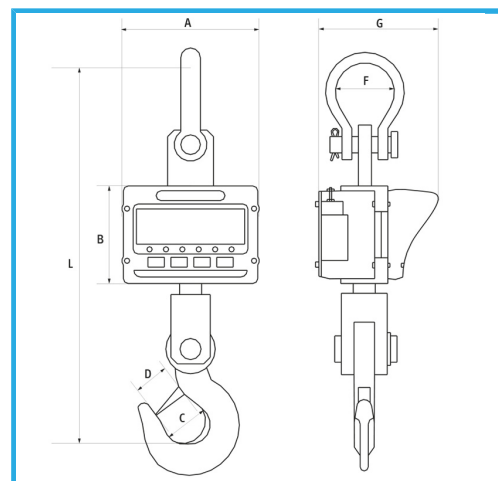

DOTATI DI BATTERIA, CARICABATTERIE, RADIOCOMANDO,
RETROILLUMINAZIONE E SEGNALE SONORO. DOPPIA UNITÀ DI
MISURA KG/LB. CON...

€853,00
~~**€1.110,00**~~

Grandezza caratteri	40 x 20 mm
Portata	3001 kg
Lettura	0,500 kg
Pesata minima	0,500 kg
Carico limite	150%
Batteria ricaricabile	1 x 6 V 10 Ah
Peso netto	14,5 kg
Peso lordo	14,50 kg
Codice EAN	8012667236700

Scatola

**Accessori
Inclusi**

Carica batterie
Batteria 6V 10Ah
Radiocomando
Grillo superiore
Gancio con dispositivo
anti sfilamento