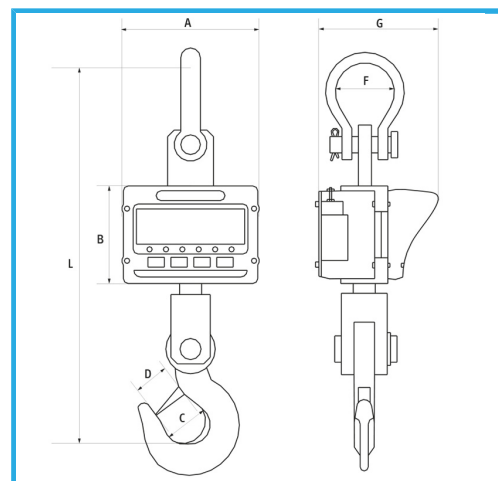

EQUIPADO CON BATERÍA, CARGADOR, CONTROL REMOTO, RETROILUMINACIÓN Y SEÑAL SONORA. UNIDAD DE MEDIDA DOBLE KG/LB....

€1.280,00

Tamaño caracteres	40 x 20 mm
Capacidad	5001 kg
Lectura	1 kg
Pesaje mínimo	1 kg
Carga límite	150%
Batería recargable	1 x 6 V 10 Ah
Peso neto	19 kg
Dimensiones de embalaje	490 x 400 x 290 h mm
Peso bruto	12,44 kg
Codigo de barras	8012667236717

Caja

**Incluido En
El Precio**

Cargador de batería
Batería de 6V 10Ah
Radio control
Grillete superior
Gancho con dispositivo
antideslizante