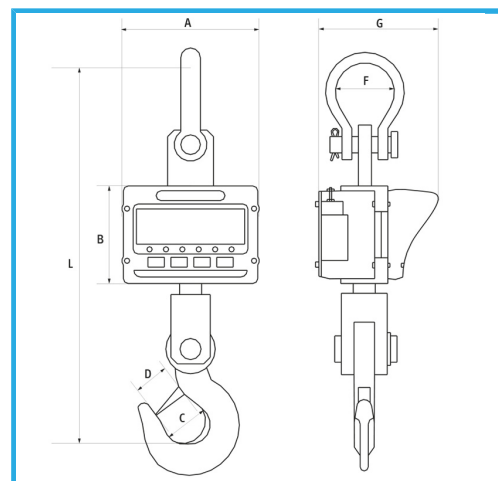

DOTATI DI BATTERIA, CARICABATTERIE, RADIOCOMANDO,
RETROILLUMINAZIONE E SEGNALE SONORO. DOPPIA UNITÀ DI
MISURA KG/LB. CON...

€987,00
~~**€1.280,00**~~

Grandezza caratteri	40 x 20 mm
Portata	5001 kg
Lettura	1 kg
Pesata minima	1 kg
Carico limite	150%
Batteria ricaricabile	1 x 6 V 10 Ah
Peso netto	19 kg
Peso lordo	12,44 kg
Codice EAN	8012667236717

Scatola

**Accessori
Inclusi**

Carica batterie
Batteria 6V 10Ah
Radiocomando
Grillo superiore
Gancio con dispositivo
anti sfilamento