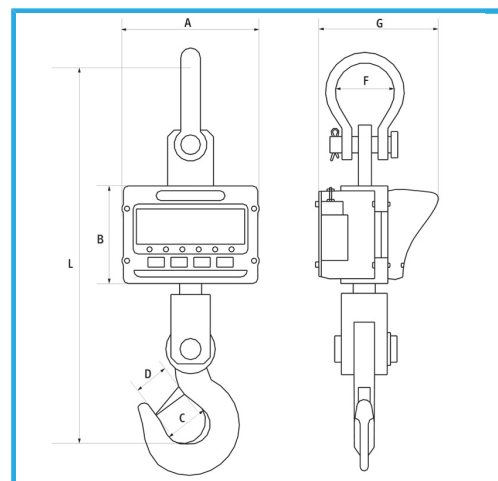

AUSGESTATTET MIT AKKU, LADEGERÄT, FERNBEDIENUNG,
HINTERGRUNDBELEUCHTUNG UND. TONSIGNAL DOPPELTE
MAßEINHEIT KG/LB. MIT...

Schriftgröße	40 x 20 mm
Tragfähigkeit	10001 kg
Anzeige	2 kg
min. Gewicht	2 kg
max. Gewicht	150%
wiederaufladbarer Akku	1 x 6 V 10 Ah
Nettogewicht	32 kg
Verpackungsmaße	540 x 450 x 290 h mm
Bruttogewicht	20,01 kg
EAN-Code	8012667236724

Box

**Inbegriffene
Zubehörteile**

Akkuladegerät
6V 10Ah Batterie
Radio Kontrolle
Oberer Schäkel
Haken mit
Anti-Rutsch-Vorrichtung