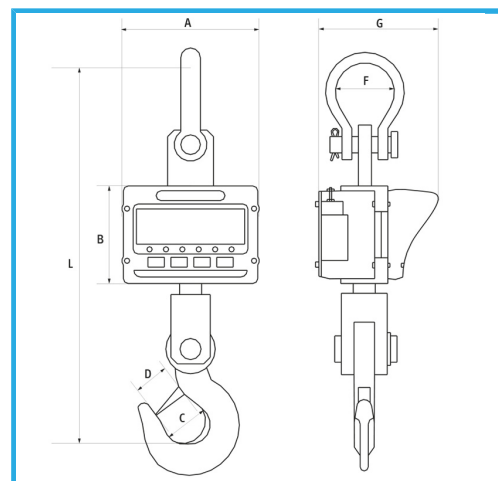

EQUIPADO CON BATERÍA, CARGADOR, CONTROL REMOTO, RETROILUMINACIÓN Y SEÑAL SONORA. UNIDAD DE MEDIDA DOBLE KG/LB....

€1.530,00

Tamaño caracteres	40 x 20 mm
Capacidad	10001 kg
Lectura	2 kg
Pesaje mínimo	2 kg
Carga límite	150%
Batería recargable	1 x 6 V 10 Ah
Peso neto	32 kg
Peso bruto	20,01 kg
Codigo de barras	8012667236724

Caja

**Incluido En
El Precio**

Cargador de batería
Batería de 6V 10Ah
Radio control
Grillete superior
Gancho con dispositivo
antideslizante