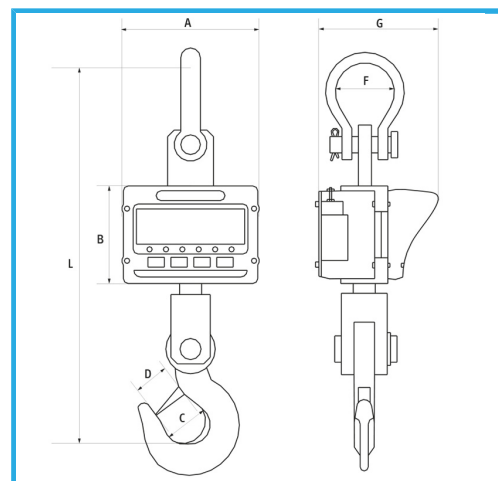

DOTATI DI BATTERIA, CARICABATTERIE, RADIOCOMANDO,
RETROILLUMINAZIONE E SEGNALE SONORO. DOPPIA UNITÀ DI
MISURA KG/LB. CON...

€1.180,00
~~**€1.530,00**~~

Grandezza caratteri	40 x 20 mm
Portata	10001 kg
Lettura	2 kg
Pesata minima	2 kg
Carico limite	150%
Batteria ricaricabile	1 x 6 V 10 Ah
Peso netto	32 kg
Peso lordo	20,01 kg
Codice EAN	8012667236724

Scatola

**Accessori
Inclusi**

Carica batterie
Batteria 6V 10Ah
Radiocomando
Grillo superiore
Gancio con dispositivo
anti sfilamento