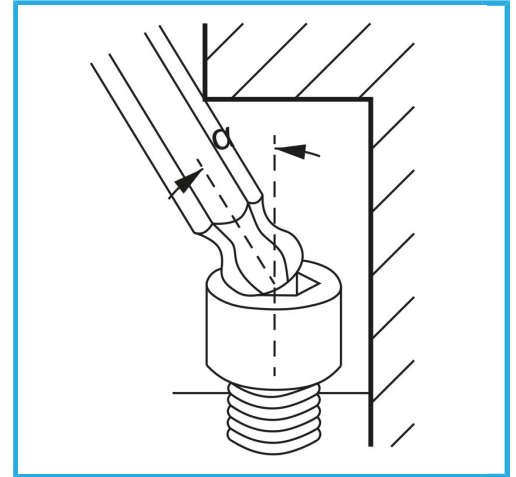

ART. 0215P
SATZ LANGE SECHSKANTSCHLÜSSEL MIT KUGELSPITZE

Maß 1/16" - 5/64" - 3/32" - 1/8" - 5/32" - 3/16"
- 1/4" - 5/16" - 3/8"

Bruttogewicht 0,35 kg

EAN-Code 8012667259600

Blister

-

-

Satiniert