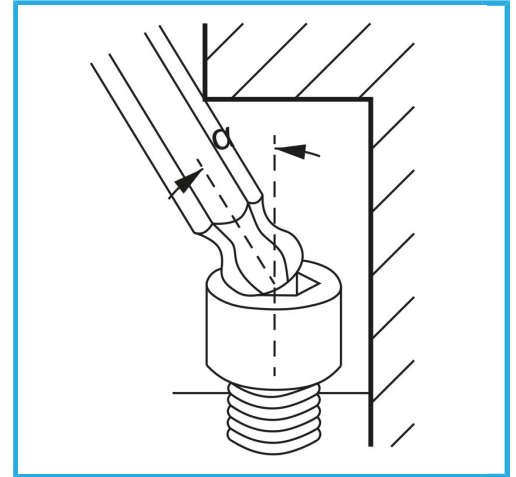

**ART. 0855/T20**  
**TORXSCHLÜSSEL MIT ANATOMISCHEM KUNSTSTOFFGRIFF**

Maß	T20
Länge	100 mm
Bruttogewicht	0,03 kg
EAN-Code	8012667187002

Aufhängbar

Chrom