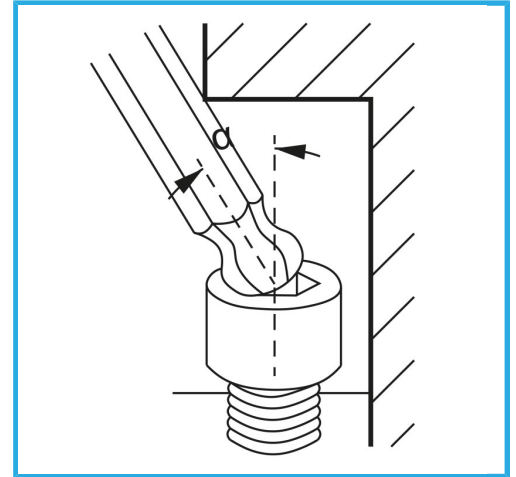

**ART. 0855/T40**  
TORXSCHLÜSSEL MIT ANATOMISCHEM KUNSTSTOFFGRIFF

Maß	T40
Länge	150 mm
Bruttogewicht	0,10 kg
EAN-Code	8012667187040

Aufhängbar

Chrom

-

-