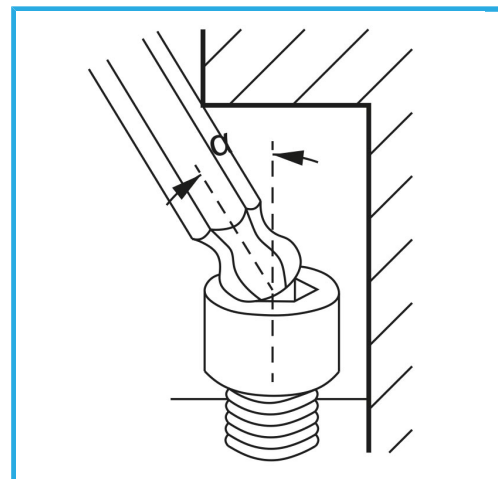

**ART. 0856/02**  
**CHIAVI ESAGONALI CON MANICO ANATOMICO IN PLASTICA E**  
**PUNTA SFERICA**

**FERVI**

€2,65

<b>Misura</b>	2 mm
<b>Lunghezza</b>	100 mm
<b>Peso lordo</b>	0,02 kg
<b>Codice EAN</b>	8012667187057