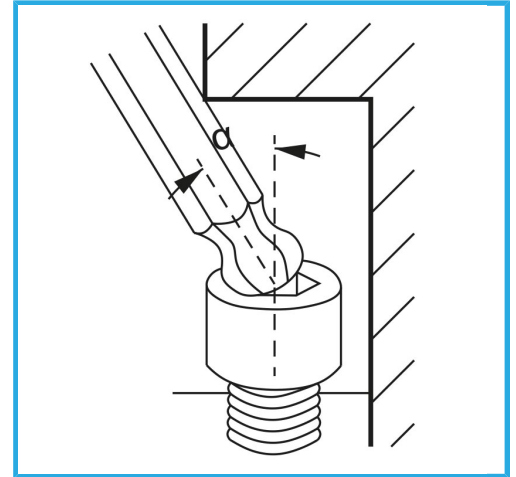

ART. 0856/06
SECHSKANTSCHLÜSSEL MIT ANATOMISCHEM
KUNSTSTOFFGRIFF MIT KUGELSPITZE

Maß	6 mm
Länge	150 mm
Bruttogewicht	0,10 kg
EAN-Code	8012667187101

Aufhängbar

-

Cr-V

-

Chrom