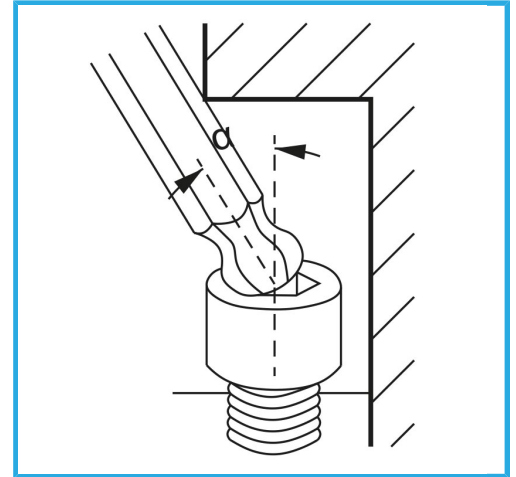

ART. 0856/08
SECHSKANTSCHLÜSSEL MIT ANATOMISCHEM
KUNSTSTOFFGRIFF MIT KUGELSPITZE

Maß	8 mm
Länge	200 mm
Bruttogewicht	0,19 kg
EAN-Code	8012667187118

Aufhängbar

-

Cr-V

-

Chrom