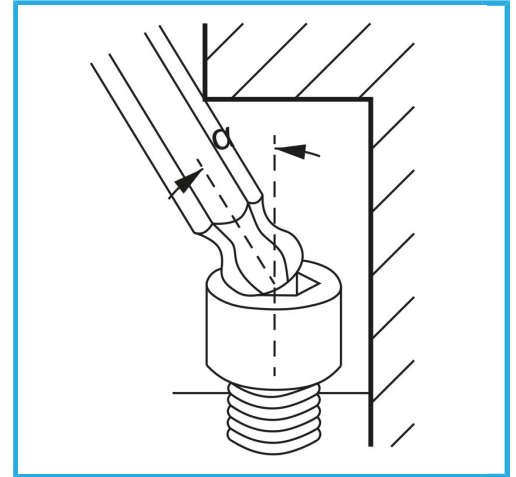

ART. 0856/10
SECHSKANTSCHLÜSSEL MIT ANATOMISCHEM
KUNSTSTOFFGRIFF MIT KUGELSPITZE

Maß	10 mm
Länge	200 mm
Bruttogewicht	0,27 kg
EAN-Code	8012667187125

Aufhängbar

-

Cr-V

-

Chrom