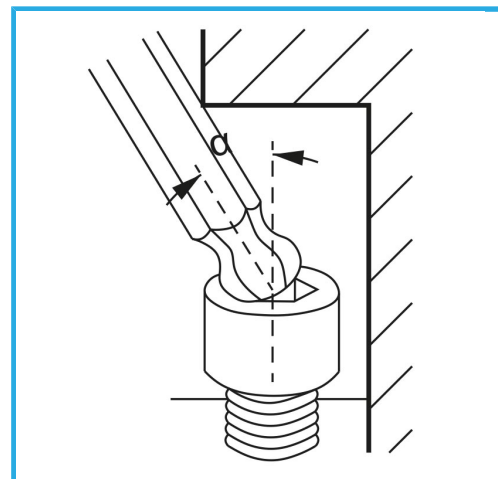

ART. 0856/10
CHIAVI ESAGONALI CON MANICO ANATOMICO IN PLASTICA E
PUNTA SFERICA

FERVI

€6,60

Misura	10 mm
Lunghezza	200 mm
Peso lordo	0,27 kg
Codice EAN	8012667187125

Append.

-

Cr-V

-