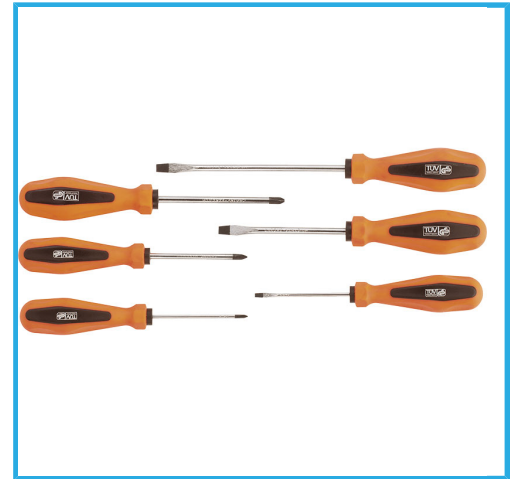

**€9,70**  
~~€12,50~~

**Misure Taglio**

(-) 4x0,8x75 mm, (-) 5,5x1,0x100 mm, (-)  
6,5x1,2x150 mm

**Croce**

(+) PH 0x3x75 mm, (+) PH 1x5x100 mm,  
(+) PH 2x6x125 mm

**Peso lordo**

0,51 kg

**Codice EAN**

8012667215279

Scatola

Cromata

6 Pcs

-

-

Cr-V

-