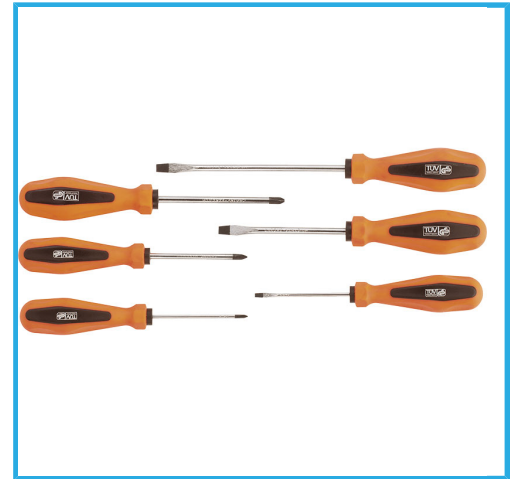

**€9,70**  
~~€12,50~~

**Misure Taglio**

(-) 4x0,8x75 mm, (-) 5,5x1,0x100 mm, (-)  
6,5x1,2x150 mm

**Croce**

(+) PH 0x3x75 mm, (+) PH 1x5x100 mm,  
(+) PH 2x6x125 mm

**Peso lordo**

0,51 kg

**Codice EAN**

8012667215279

Scatola

Cromata

6 Pcs

-

-

Cr-V