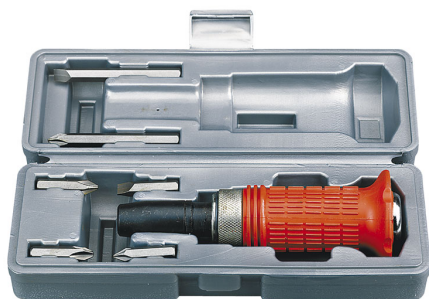

IM KUNSTSTOFFKASTEN.

Abmessungen

165 x 42 mm

Einsätze

6

Angriff

5/16"

Bruttogewicht

0,91 kg

EAN-Code

8012667001896

Box

Satiniert

7 Pcs

Stahl