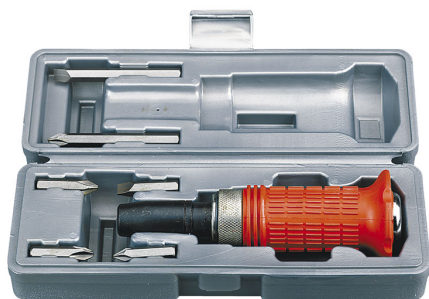

FORNITO IN ASTUCCIO DI PLASTICA.

€11,90

Dimensioni	165 x 42 mm
Inserti	6
Attacco	5/16"
Peso lordo	0,91 kg
Codice EAN	8012667001896

Scatola

Satinata

7 Pcs

Acciaio