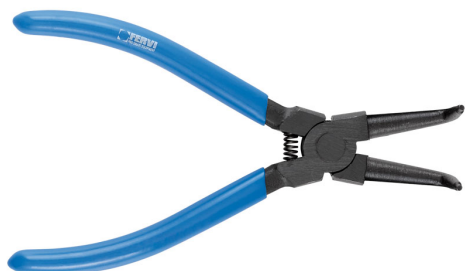

CURVA PER INTERNI.

€11,30

**Anelli elastici**  
**Lunghezza**  
**Peso lordo**  
**Codice EAN**

Ø 19 - 60 mm  
165 mm  
0,17 kg  
8012667185350

Append.

Cr-V

-