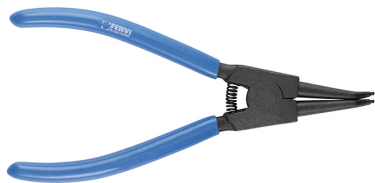

CURVA PER ESTERNI.

€9,60

**Anelli elastici**

Ø 10 - 25 mm

**Lunghezza**

150 mm

**Peso lordo**

0,12 kg