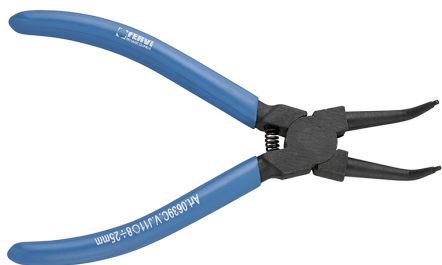

CURVA PER INTERNI.

€9,60

Anelli elastici
Lunghezza
Peso lordo
Codice EAN

Ø 8 - 25 mm
150 mm
0,13 kg
8012667185718

Append.

Cr-V

-