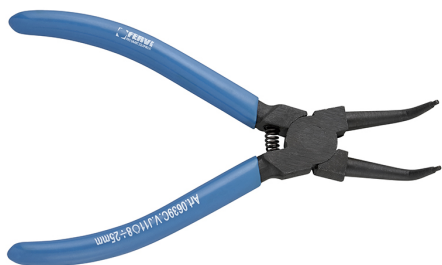

CURVA PER INTERNI.

€9,60

**Anelli elastici**  
**Lunghezza**  
**Peso lordo**  
**Codice EAN**

Ø 8 - 25 mm  
150 mm  
0,13 kg  
8012667185718

Append.

Cr-V

-