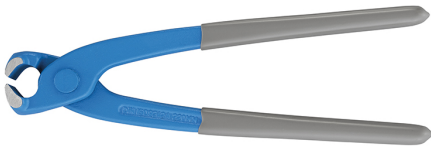

**€4,15**  
~~€5,80~~

**Lunghezza** 220 mm  
**Peso lordo** 0,39 kg  
**Codice EAN** 8012667186869

Append.

Acciaio

9242