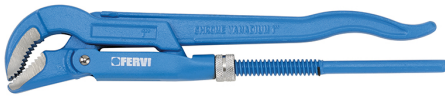

€20,10

Dimensiones	340 mm - 1"
Apertura máx.	46 mm
Peso bruto	0,74 kg
Codigo de barras	8012667001452

Cr-V