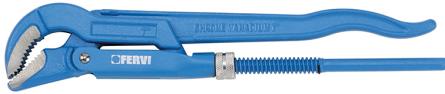

€20,10

Dimensioni	340 mm - 1"
Apertura max	46 mm
Peso lordo	0,74 kg
Codice EAN	8012667001452

Cr-V