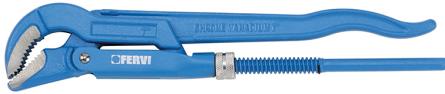

€37,40

Dimensiones	580 mm - 2"
Apertura máx.	72 mm
Peso bruto	2,37 kg
Codigo de barras	8012667001476

Cr-V