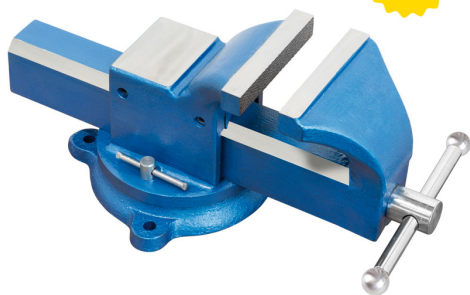

AJUSTE DE DESLIZAMIENTO LATERAL. EQUIPADO CON MECANISMO GIRATORIO.

€147,00

**UPGRADE**

<b>Mordaza</b>	100 mm
<b>Apertura</b>	105 mm
<b>Peso neto</b>	5,5 kg
<b>Peso bruto</b>	5,08 kg
<b>Codigo de barras</b>	8012667206239

Caja

Acero