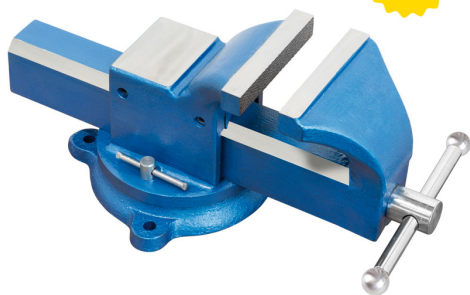

REGOLAZIONE LATERALE DELLO SCORRIMENTO. DOTATA DI BASE GIREVOLE.

€112,00
~~€147,00~~

UPGRADE

Ganascia	100 mm
Apertura	105 mm
Peso netto	5,5 kg
Peso lordo	5,08 kg
Codice EAN	8012667206239

Scatola

Acciaio