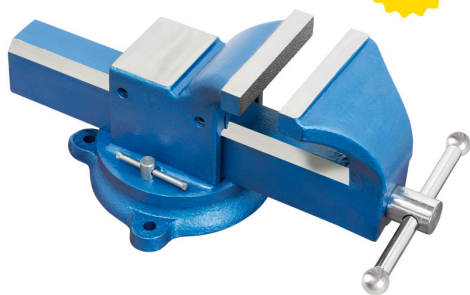

REGOLAZIONE LATERALE DELLO SCORRIMENTO. DOTATA DI BASE GIREVOLE.

€153,00
~~€202,00~~

UPGRADE

Ganascia	125 mm
Apertura	124 mm
Peso netto	11 kg
Peso lordo	11,39 kg
Codice EAN	8012667206253

Scatola

Acciaio