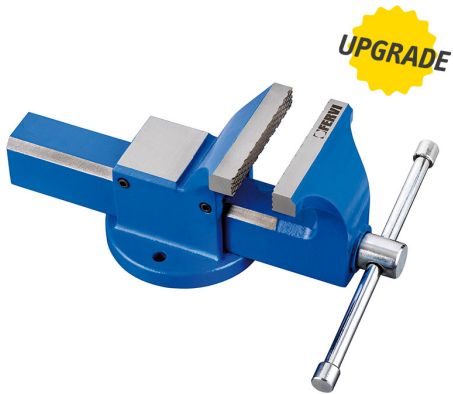

REGOLAZIONE LATERALE DELLO SCORRIMENTO.

**€240,00**  
~~€313,00~~

<b>Ganascia</b>	150 mm
<b>Apertura</b>	180 mm
<b>Altezza utile</b>	90 mm
<b>Interasse fori</b>	150 mm
<b>Peso netto</b>	19 kg
<b>Peso lordo</b>	12,46 kg
<b>Codice EAN</b>	8012667184964

Scatola

Acciaio