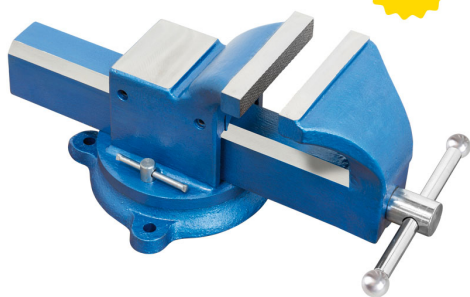

REGOLAZIONE LATERALE DELLO SCORRIMENTO. DOTATA DI BASE GIREVOLE.

€264,00
~~€347,00~~

UPGRADE

| | |
|-------------------|---------------|
| Ganascia | 150 mm |
| Apertura | 180 mm |
| Peso netto | 22 kg |
| Peso lordo | 14,49 kg |
| Codice EAN | 8012667206277 |

Scatola

Acciaio