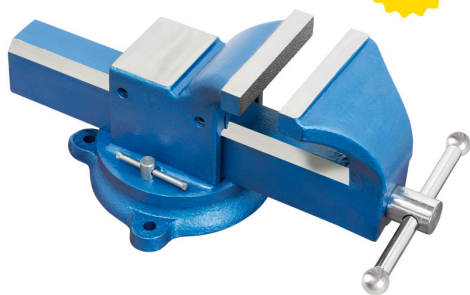

REGOLAZIONE LATERALE DELLO SCORRIMENTO. DOTATA DI BASE GIREVOLE.

**€264,00**  
~~€347,00~~

**UPGRADE**

<b>Ganascia</b>	150 mm
<b>Apertura</b>	180 mm
<b>Peso netto</b>	22 kg
<b>Peso lordo</b>	14,49 kg
<b>Codice EAN</b>	8012667206277

Scatola

Acciaio