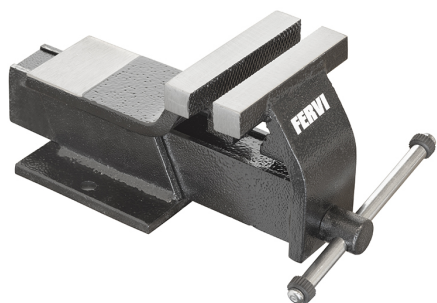

EQUIPADO CON ABRAZADERA DE MANGUERA.

€47,20

Mordazas	100 x 20 mm
Apertura	100 mm
Altura útil	70 mm
Distancia entre ejes orificios	80 mm
Peso neto	5,2 kg
Peso bruto	5,78 kg
Codigo de barras	8012667002190

Caja

Acero