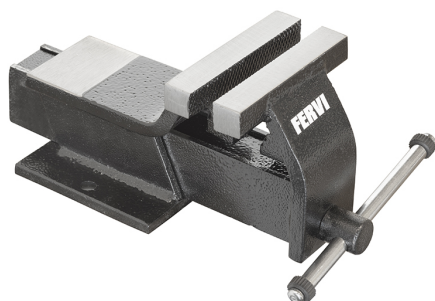

DOTATA DI STRINGITUBO.

€43,50
~~€62,80~~

| | |
|-----------------------|---------------|
| Ganasce | 125 x 20 mm |
| Apertura | 125 mm |
| Altezza utile | 75 mm |
| Interasse fori | 100 mm |
| Peso netto | 7,4 kg |
| Peso lordo | 7,48 kg |
| Codice EAN | 8012667002206 |

Scatola

Acciaio