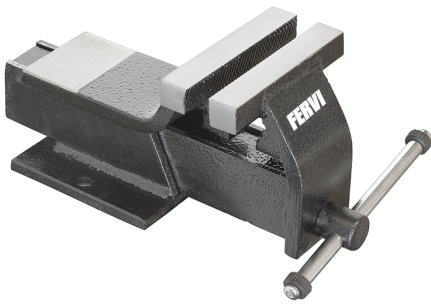

EQUIPADO CON ABRAZADERA DE MANGUERA.

€102,00

| | |
|---------------------------------------|---------------|
| Mordazas | 150 x 27 mm |
| Apertura | 150 mm |
| Altura útil | 95 mm |
| Distancia entre ejes orificios | 120 mm |
| Peso neto | 12 kg |
| Peso bruto | 14,32 kg |
| Codigo de barras | 8012667002213 |

Caja

Acero