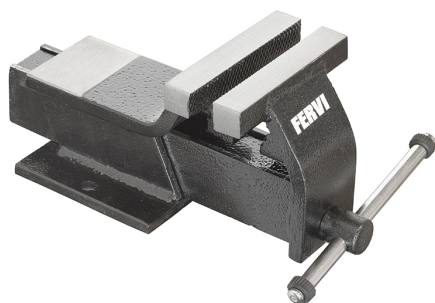

EQUIPADO CON ABRAZADERA DE MANGUERA.

€42,50

Mordazas	80 x 20 mm
Apertura	80 mm
Altura útil	58 mm
Distancia entre ejes orificios	80 mm
Peso neto	3,7 kg
Peso bruto	3,74 kg
Codigo de barras	8012667002183

Caja

Acero