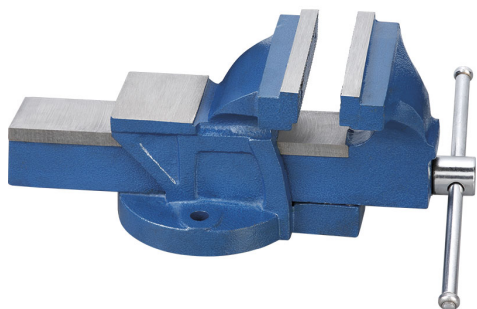

DOTATA DI GANASCE INTERCAMBIABILI.

**€50,00**  
~~€67,00~~

<b>Ganasce</b>	100 x 20 mm
<b>Apertura</b>	100 mm
<b>Altezza utile</b>	50 mm
<b>Interasse fori</b>	85 mm
<b>Peso netto</b>	4,8 kg
<b>Peso lordo</b>	4,86 kg
<b>Codice EAN</b>	8012667205508

Scatola

Ghisa